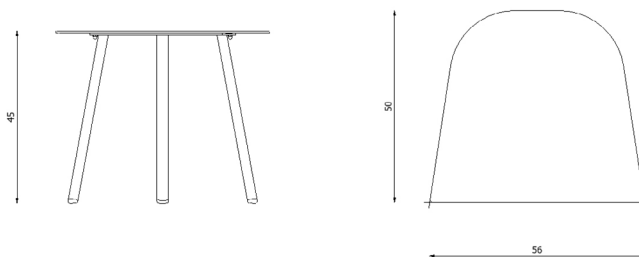

Descrizione / Description

Misure / Quotes

Caratteristiche / Characteristics

Tavolino in alluminio verniciato / Small table in painted aluminium

Design / Design	Alberto Lievore | 2020	
Dimensioni / Dimensions	cm 56 x 50 x 45 h	
Esterno / Outdoor	Sì / yes	
Struttura / Structure	Alluminio laminato ed estruso / Laminated and extruded aluminium	
Piedini / Caps	Polipropilene ed elastomero termoplastico / Polypropylene and thermoplastics elastomer	
Finitura / Paint finishes	Verniciatura polveri poliesteri o poliuretaniche/ Paint finish with polyester or polyurethane powders	
Impilabilità / Stackability	No	
Viterie assemblaggio / Assembly screws	Acciaio inox / Stainless steel	
Peso netto singolo pezzo / Net weight	5.2 Kg	
Pezzi per scatola / Units per package	1 assemblato / 1 assembled	
Dimensione e volume imballo / Packaging dimension and volume	cm 67 x 60 x 53	0.213 m³
Peso lordo imballo / Brutto weight package	8.5 Kg	
Garanzia / Quality guarantee	2 anni / 2 years