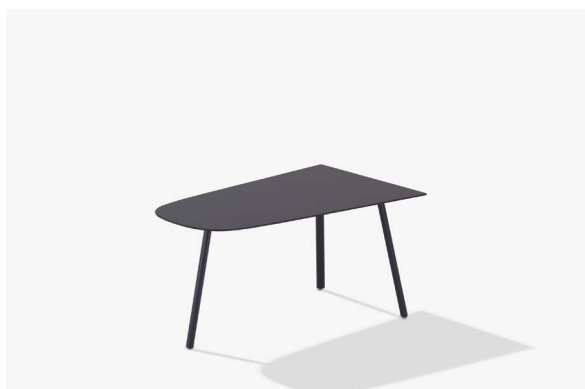

Descrizione / Description

Misure / Quotes

Caratteristiche / Characteristics

Tavolo basso in alluminio verniciato con piano in alluminio puntinato
Low table in painted aluminium with top in speckled aluminium

Design / Design	Alberto Lievore | 2020
Dimensioni / Dimensions	cm 90 x 56 x 38 h
Esterno / Outdoor	Si / yes
Struttura / Structure	Alluminio laminato ed estruso / Laminated and extruded aluminium
Piedini / Caps	Polipropilene ed elastomero termoplastico / Polypropylene and thermoplastics elastomer
Finitura / Paint finishes	Verniciatura polveri poliesteri o poliuretaniche/ Paint finish with polyester or polyurethane powders
Impilabilità / Stackability	No
Viterie assemblaggio / Assembly screws	Acciaio inox / Stainless steel
Peso netto singolo pezzo / Net weight	7.9 Kg
Pezzi per scatola / Units per package	1 assemblato / 1 assembled
Dimensione e volume imballo / Packaging dimension and volume	cm 100 x 85 x 78 0.663 m³
Peso lordo imballo / Brutto weight package	14 Kg
Garanzia / Quality guarantee	2 anni / 2 years