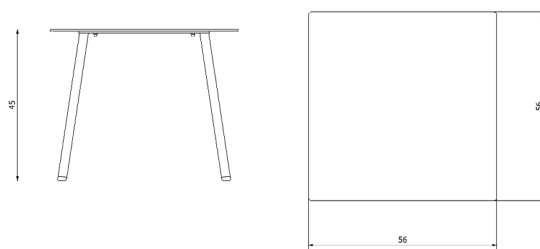

Descrizione / Description

Misure / Quotes

Caratteristiche / Characteristics

Tavolo basso quadrato in alluminio verniciato con piano in alluminio puntinato
Low square table in painted aluminium with top in speckled aluminium

Design / Design	Alberto Lievore | 2020	
Dimensioni / Dimensions	cm 56 x 56 x 45 h	
Esterno / Outdoor	Sì / yes	
Struttura / Structure	Alluminio laminato ed estruso / Laminated and extruded aluminium	
Piedini / Caps	Polipropilene ed elastomero termoplastico / Polypropylene and thermoplastics elastomer	
Finitura / Paint finishes	Verniciatura polveri poliestere o poliuretaniche/ Paint finish with polyester or polyurethane powders	
Impilabilità / Stackability	No	
Viterie assemblaggio / Assembly screws	Acciaio inox / Stainless steel	
Peso netto singolo pezzo / Net weight	7 Kg	
Pezzi per scatola / Units per package	1 assemblato / 1 assembled	
Dimensione e volume imballo / Packaging dimension and volume	67 x 60 x 53 cm	0.213 m³
Peso lordo imballo / Brutto weight package	10.5 Kg	
Garanzia / Quality guarantee	2 anni / 2 years