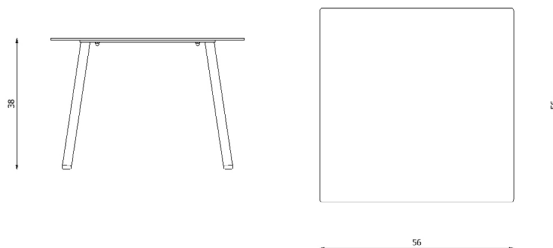

Descrizione / Description

Misure / Quotes

Caratteristiche / Characteristics

Tavolo basso quadrato in alluminio verniciato / Low square table in painted aluminium

Design / Design	Alberto Lievore | 2020	
Dimensioni / Dimensions	cm 56 x 56 x h 38	
Esterno / Outdoor	Sì / yes	
Struttura / Structure	Alluminio laminato ed estruso / Laminated and extruded aluminium	
Piedini / Caps	Polipropilene ed elastomero termoplastico / Polypropylene and thermoplastics elastomer	
Finitura / Paint finishes	Verniciatura polveri poliestere o poliuretaniche/ Paint finish with polyester or polyurethane powders	
Impilabilità / Stackability	No	
Viterie assemblaggio / Assembly screws	Acciaio inox / Stainless steel	
Peso netto singolo pezzo / Net weight	6.7 Kg	
Pezzi per scatola / Units per package	1 assemblato / 1 assembled	
Dimensione e volume imballo / Packaging dimension and volume	cm 67 x 60 x 53	0.213 m³
Peso lordo imballo / Brutto weight package	10 Kg	
Garanzia / Quality guarantee	2 anni / 2 years