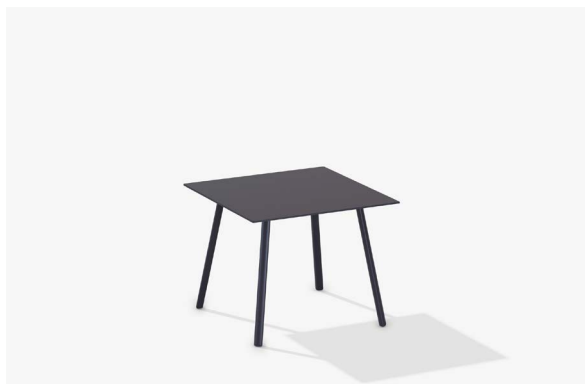

Descrizione / Description

Misure / Quotes

Caratteristiche / Characteristics

Tavolo basso quadrato in alluminio verniciato con piano in alluminio puntinato
Low square table in painted aluminium with top in speckled aluminium

Design / Design	Alberto Lievore | 2020	
Dimensioni / Dimensions	cm 56 x 56 x h 38	
Esterno / Outdoor	Sì / yes	
Struttura / Structure	Alluminio laminato ed estruso / Laminated and extruded aluminium	
Piedini / Caps	Polipropilene ed elastomero termoplastico / Polypropylene and thermoplastics elastomer	
Finitura / Paint finishes	Verniciatura polveri poliesteri o poliuretaniche/ Paint finish with polyester or polyurethane powders	
Impilabilità / Stackability	No	
Viterie assemblaggio / Assembly screws	Acciaio inox / Stainless steel	
Peso netto singolo pezzo / Net weight	6.7 Kg	
Pezzi per scatola / Units per package	1 assemblato / 1 assembled	
Dimensione e volume imballo / Packaging dimension and volume	cm 67 x 60 x 53	0.213 m³
Peso lordo imballo / Brutto weight package	10 Kg	
Garanzia / Quality guarantee	2 anni / 2 years