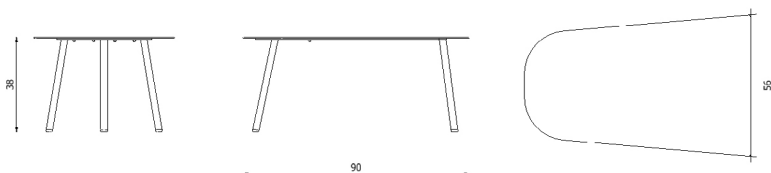

Descrizione / Description

Misure / Quotes

Caratteristiche / Characteristics

Tavolo basso in alluminio verniciato con piano in alluminio puntinato
Low table in painted aluminium with top in speckled aluminium

Design / Design	Alberto Lievore | 2020
Dimensioni / Dimensions	cm 90 x 56 x 38 h
Esterno / Outdoor	Si / yes
Struttura / Structure	Alluminio laminato ed estruso / Laminated and extruded aluminium
Piedini / Caps	Polipropilene ed elastomero termoplastico / Polypropylene and thermoplastics elastomer
Finitura / Paint finishes	Verniciatura polveri poliesteri o poliuretaniche/ Paint finish with polyester or polyurethane powders
Impilabilità / Stackability	No
Viterie assemblaggio / Assembly screws	Acciaio inox / Stainless steel
Peso netto singolo pezzo / Net weight	7.9 Kg
Pezzi per scatola / Units per package	1 assemblato / 1 assembled
Dimensione e volume imballo / Packaging dimension and volume	cm 100 x 85 x 78 0.663 m³
Peso lordo imballo / Brutto weight package	14 Kg
Garanzia / Quality guarantee	2 anni / 2 years