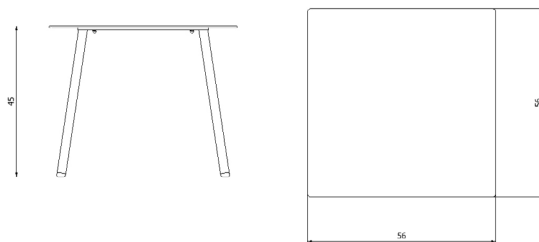

Descrizione / Description

Misure / Quotes

Caratteristiche / Characteristics

Tavolo basso quadrato in alluminio verniciato
Low square table in painted aluminium

Design / Design	Alberto Lievore | 2020	
Dimensioni / Dimensions	cm 56 x 56 x h 45	
Esterno / Outdoor	Sì / yes	
Struttura / Structure	Alluminio laminato ed estruso / Laminated and extruded aluminium	
Piedini / Caps	Polipropilene ed elastomero termoplastico / Polypropylene and thermoplastics elastomer	
Finitura / Paint finishes	Verniciatura polveri poliesteri o poliuretaniche / Paint finish with polyester or polyurethane powders	
Impilabilità / Stackability	No	
Viterie assemblaggio / Assembly screws	Acciaio inox / Stainless steel	
Peso netto singolo pezzo / Net weight	7 Kg	
Pezzi per scatola / Units per package	1 assemblato / 1 assembled	
Dimensione e volume imballo / Packaging dimension and volume	67 x 60 x 53 cm	0.213 m³
Peso lordo imballo / Brutto weight package	10.5 Kg	
Garanzia / Quality guarantee	2 anni / 2 years