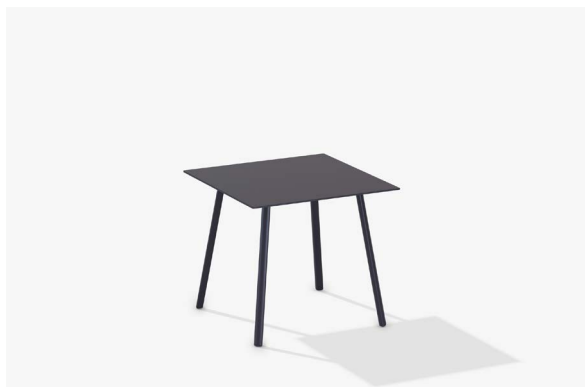

Descrizione / Description

Misure / Quotes

Caratteristiche / Characteristics

Tavolo basso quadrato in alluminio verniciato
Low square table in painted aluminium

Design / Design	Alberto Lievore 2020	
Dimensioni / Dimensions	cm 56 x 56 x h 45	
Esterno / Outdoor	Sì / yes	
Struttura / Structure	Alluminio laminato ed estruso / Laminated and extruded aluminium	
Piedini / Caps	Polipropilene ed elastomero termoplastico / Polypropylene and thermoplastics elastomer	
Finitura / Paint finishes	Verniciatura polveri poliesteri o poliuretaniche / Paint finish with polyester or polyurethane powders	
Impilabilità / Stackability	No	
Viterie assemblaggio / Assembly screws	Acciaio inox / Stainless steel	
Peso netto singolo pezzo / Net weight	7 Kg	
Pezzi per scatola / Units per package	1 assemblato / 1 assembled	
Dimensione e volume imballo / Packaging dimension and volume	67 x 60 x 53 cm	0.213 m ³
Peso lordo imballo / Brutto weight package	10.5 Kg	
Garanzia / Quality guarantee	2 anni / 2 years	

Descrizione / Description

Misure / Quotes

Caratteristiche / Characteristics

Tavolo basso quadrato in alluminio verniciato con piano in alluminio puntinato
 Low square table in painted aluminium with top in speckled aluminium