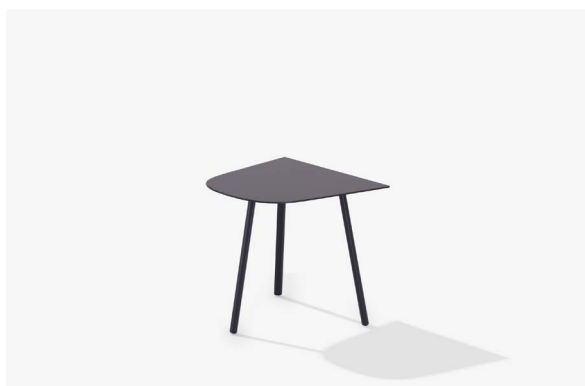

Descrizione / Description

Misure / Quotes

Caratteristiche / Characteristics

Tavolino in alluminio verniciato / Small table in painted aluminium

Design / Design	Alberto Lievore | 2020	
Dimensioni / Dimensions	cm 56 x 50 x 45 h	
Esterno / Outdoor	Sì / yes	
Struttura / Structure	Alluminio laminato ed estruso / Laminated and extruded aluminium	
Piedini / Caps	Polipropilene ed elastomero termoplastico / Polypropylene and thermoplastics elastomer	
Finitura / Paint finishes	Verniciatura polveri poliesteri o poliuretaniche/ Paint finish with polyester or polyurethane powders	
Impilabilità / Stackability	No	
Viterie assemblaggio / Assembly screws	Acciaio inox / Stainless steel	
Peso netto singolo pezzo / Net weight	5.2 Kg	
Pezzi per scatola / Units per package	1 assemblato / 1 assembled	
Dimensione e volume imballo / Packaging dimension and volume	cm 67 x 60 x 53	0.213 m³
Peso lordo imballo / Brutto weight package	8.5 Kg	
Garanzia / Quality guarantee	2 anni / 2 years