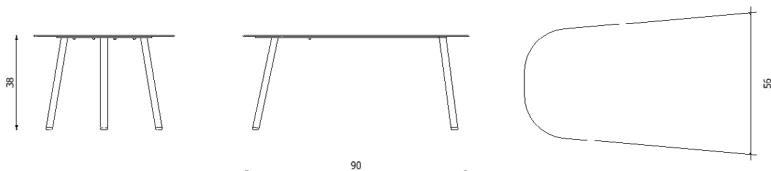

Descrizione / Description

Misure / Quotes

Caratteristiche / Characteristics

Tavolino in alluminio verniciato / Small table in painted aluminium

Design / Design	Alberto Lievore | 2020
Dimensioni / Dimensions	cm 90 x 56 x 38 h
Esterno / Outdoor	Si / yes
Struttura / Structure	Alluminio laminato ed estruso / Laminated and extruded aluminium
Piedini / Caps	Polipropilene ed elastomero termoplastico / Polypropylene and thermoplastics elastomer
Finitura / Paint finishes	Verniciatura polveri poliesteri o poliuretaniche/ Paint finish with polyester or polyurethane powders
Impilabilità / Stackability	No
Viterie assemblaggio / Assembly screws	Acciaio inox / Stainless steel
Peso netto singolo pezzo / Net weight	7.9 Km
Pezzi per scatola / Units per package	1 assemblato / 1 assembled
Dimensione e volume imballo / Packaging dimension and volume	cm 100 x 85 x 78 0.663 m³
Peso lordo imballo / Brutto weight package	14 Kg
Garanzia / Quality guarantee	2 anni / 2 years