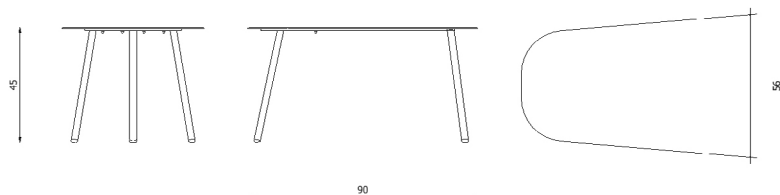

Descrizione / Description

Misure / Quotes

Caratteristiche / Characteristics

Tavolo basso in alluminio verniciato con piano in alluminio puntinato
Low table in painted aluminium with top in speckled aluminium

Design / Design	Alberto Lievore | 2020
Dimensioni / Dimensions	cm 90 x 56 x 45 h
Esterno / Outdoor	Si / yes
Struttura / Structure	Alluminio laminato ed estruso / Laminated and extruded aluminium
Piedini / Caps	Polipropilene ed elastomero termoplastico / Polypropylene and thermoplastics elastomer
Finitura / Paint finishes	Verniciatura polveri poliesteri o poliuretaniche/ Paint finish with polyester or polyurethane powders
Impilabilità / Stackability	No
Viterie assemblaggio / Assembly screws	Acciaio inox / Stainless steel
Peso netto singolo pezzo / Net weight	8.1 Kg
Pezzi per scatola / Units per package	1 assemblato / 1 assembled
Dimensione e volume imballo / Packaging dimension and volume	cm 100 x 85 x 78 0.663 m³
Peso lordo imballo / Brutto weight package	15 Kg
Garanzia / Quality guarantee	2 anni / 2 years