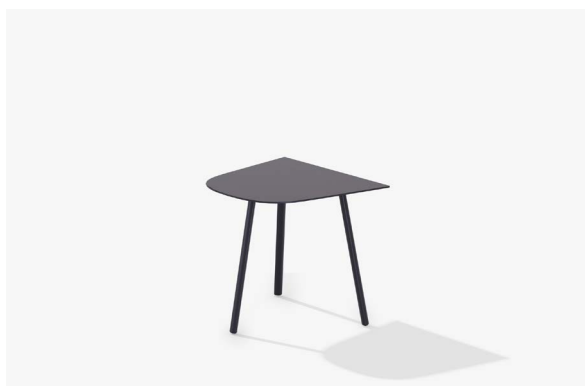

Descrizione / Description

Misure / Quotes

Caratteristiche / Characteristics

Tavolino in alluminio verniciato con piano in alluminio puntinato
Small table in painted aluminium with top in speckled aluminium

Design / Design	Alberto Lievore | 2020	
Dimensioni / Dimensions	cm 56 x 50 x 45 h	
Esterno / Outdoor	Sì / yes	
Struttura / Structure	Alluminio laminato ed estruso / Laminated and extruded aluminium	
Piedini / Caps	Polipropilene ed elastomero termoplastico / Polypropylene and thermoplastics elastomer	
Finitura / Paint finishes	Verniciatura polveri poliestere o poliuretaniche/ Paint finish with polyester or polyurethane powders	
Impilabilità / Stackability	No	
Viterie assemblaggio / Assembly screws	Acciaio inox / Stainless steel	
Peso netto singolo pezzo / Net weight	5.2 kg	
Pezzi per scatola / Units per package	1 assemblato / 1 assembled	
Dimensione e volume imballo / Packaging dimension and volume	cm 67 x 60 x 53	0.213 m³
Peso lordo imballo / Brutto weight package	8.5 Kg	
Garanzia / Quality guarantee	2 anni / 2 years