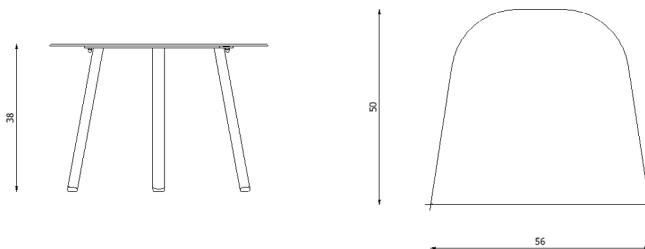

Descrizione / Description

Misure / Quotes

Caratteristiche / Characteristics

Tavolino in alluminio verniciato / Small table in painted aluminium

Design / Design	Alberto Lievore | 2020	
Dimensioni / Dimensions	cm 56 x 50 x 38 h	
Esterno / Outdoor	Sì / yes	
Struttura / Structure	Alluminio laminato ed estruso / Laminated and extruded aluminium	
Piedini / Caps	Polipropilene ed elastomero termoplastico / Polypropylene and thermoplastics elastomer	
Finitura / Paint finishes	Verniciatura polveri poliestere o poliuretaniche/ Paint finish with polyester or polyurethane powders	
Impilabilità / Stackability	No	
Viterie assemblaggio / Assembly screws	Acciaio inox / Stainless steel	
Peso netto singolo pezzo / Net weight	5 kg	
Pezzi per scatola / Units per package	1 assemblato / 1 assembled	
Dimensione e volume imballo / Packaging dimension and volume	cm 67 x 60 x 53	0.213 m³
Peso lordo imballo / Brutto weight package	8 Kg	
Garanzia / Quality guarantee	2 anni / 2 years