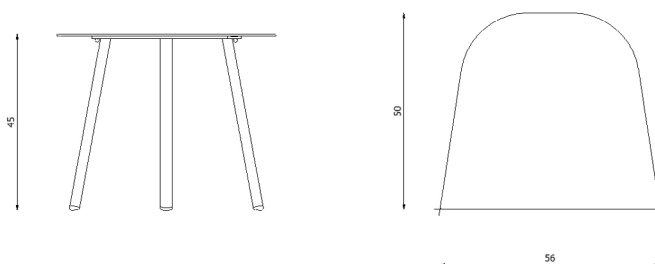

Descrizione / Description

Misure / Quotes

Caratteristiche / Characteristics

Tavolino in alluminio verniciato con piano in alluminio puntinato
Small table in painted aluminium with top in speckled aluminium

Design / Design	Alberto Lievore | 2020	
Dimensioni / Dimensions	cm 56 x 50 x 45 h	
Esterno / Outdoor	Sì / yes	
Struttura / Structure	Alluminio laminato ed estruso / Laminated and extruded aluminium	
Piedini / Caps	Polipropilene ed elastomero termoplastico / Polypropylene and thermoplastics elastomer	
Finitura / Paint finishes	Verniciatura polveri poliestere o poliuretaniche/ Paint finish with polyester or polyurethane powders	
Impilabilità / Stackability	No	
Viterie assemblaggio / Assembly screws	Acciaio inox / Stainless steel	
Peso netto singolo pezzo / Net weight	5.2 kg	
Pezzi per scatola / Units per package	1 assemblato / 1 assembled	
Dimensione e volume imballo / Packaging dimension and volume	cm 67 x 60 x 53	0.213 m³
Peso lordo imballo / Brutto weight package	8.5 Kg	
Garanzia / Quality guarantee	2 anni / 2 years