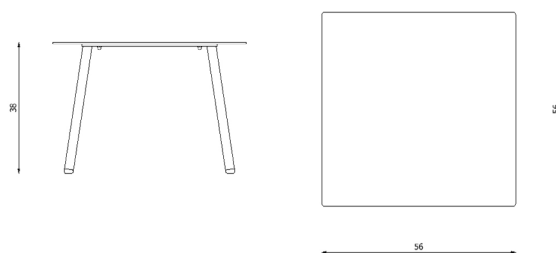

Descrizione / Description

Misure / Quotes

Caratteristiche / Characteristics

Tavolo basso quadrato in alluminio verniciato con piano in alluminio puntinato
Low square table in painted aluminium with top in speckled aluminium

Design / Design	Alberto Lievore | 2020	
Dimensioni / Dimensions	cm 56 x 56 x h 38	
Esterno / Outdoor	Sì / yes	
Struttura / Structure	Alluminio laminato ed estruso / Laminated and extruded aluminium	
Piedini / Caps	Polipropilene ed elastomero termoplastico / Polypropylene and thermoplastics elastomer	
Finitura / Paint finishes	Verniciatura polveri poliesteri o poliuretaniche/ Paint finish with polyester or polyurethane powders	
Impilabilità / Stackability	No	
Viterie assemblaggio / Assembly screws	Acciaio inox / Stainless steel	
Peso netto singolo pezzo / Net weight	6.7 Kg	
Pezzi per scatola / Units per package	1 assemblato / 1 assembled	
Dimensione e volume imballo / Packaging dimension and volume	cm 67 x 60 x 53	0.213 m³
Peso lordo imballo / Brutto weight package	10 Kg	
Garanzia / Quality guarantee	2 anni / 2 years