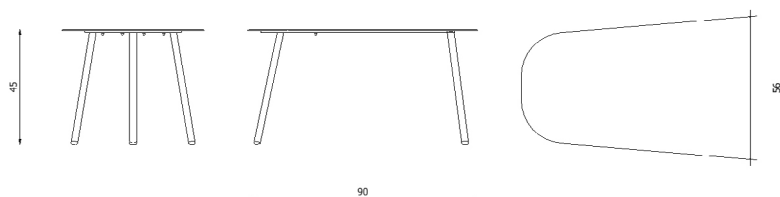

Descrizione / Description

Misure / Quotes

Caratteristiche / Characteristics

Tavolo basso in alluminio verniciato / Low table in painted aluminium

Design / Design	Alberto Lievore | 2020
Dimensioni / Dimensions	cm 90 x 56 x 45 h
Esterno / Outdoor	Si / yes
Struttura / Structure	Alluminio laminato ed estruso / Laminated and extruded aluminium
Piedini / Caps	Polipropilene ed elastomero termoplastico / Polypropylene and thermoplastics elastomer
Finitura / Paint finishes	Verniciatura polveri poliesteri o poliuretaniche/ Paint finish with polyester or polyurethane powders
Impilabilità / Stackability	No
Viterie assemblaggio / Assembly screws	Acciaio inox / Stainless steel
Peso netto singolo pezzo / Net weight	8.1 Kg
Pezzi per scatola / Units per package	1 assemblato / 1 assembled
Dimensione e volume imballo / Packaging dimension and volume	cm 100 x 85 x 78 0.663 m³
Peso lordo imballo / Brutto weight package	15 Kg
Garanzia / Quality guarantee	2 anni / 2 years