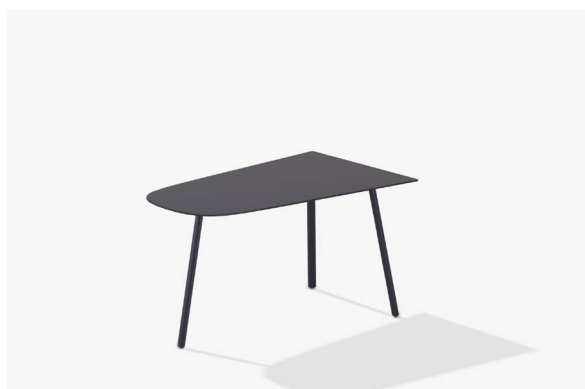

Descrizione / Description

Misure / Quotes

Caratteristiche / Characteristics

Tavolo basso in alluminio verniciato con piano in alluminio puntinato
Low table in painted aluminium with top in speckled aluminium

Design / Design	Alberto Lievore | 2020
Dimensioni / Dimensions	cm 90 x 56 x 45 h
Esterno / Outdoor	Si / yes
Struttura / Structure	Alluminio laminato ed estruso / Laminated and extruded aluminium
Piedini / Caps	Polipropilene ed elastomero termoplastico / Polypropylene and thermoplastics elastomer
Finitura / Paint finishes	Verniciatura polveri poliesteri o poliuretaniche/ Paint finish with polyester or polyurethane powders
Impilabilità / Stackability	No
Viterie assemblaggio / Assembly screws	Acciaio inox / Stainless steel
Peso netto singolo pezzo / Net weight	8.1 Kg
Pezzi per scatola / Units per package	1 assemblato / 1 assembled
Dimensione e volume imballo / Packaging dimension and volume	cm 100 x 85 x 78 0.663 m³
Peso lordo imballo / Brutto weight package	15 Kg
Garanzia / Quality guarantee	2 anni / 2 years