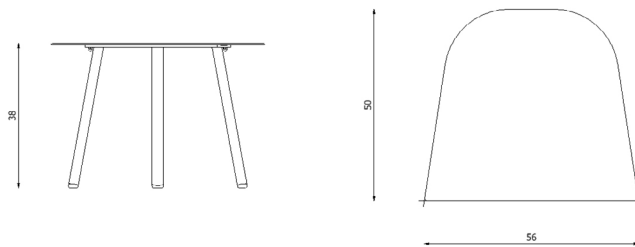

Descrizione / Description

Misure / Quotes

Caratteristiche / Characteristics

Tavolino in alluminio verniciato con piano in alluminio puntinato
Small table in painted aluminium with top in speckled aluminium

Design / Design	Alberto Lievore | 2020	
Dimensioni / Dimensions	cm 56 x 50 x 38 h	
Esterno / Outdoor	Sì / yes	
Struttura / Structure	Alluminio laminato ed estruso / Laminated and extruded aluminium	
Piedini / Caps	Polipropilene ed elastomero termoplastico / Polypropylene and thermoplastics elastomer	
Finitura / Paint finishes	Verniciatura polveri poliestere o poliuretaniche/ Paint finish with polyester or polyurethane powders	
Impilabilità / Stackability	No	
Viterie assemblaggio / Assembly screws	Acciaio inox / Stainless steel	
Peso netto singolo pezzo / Net weight	5 Kg	
Pezzi per scatola / Units per package	1 assemblato / 1 assembled	
Dimensione e volume imballo / Packaging dimension and volume	cm 67 x 60 x 53	0.213 m³
Peso lordo imballo / Brutto weight package	8 Kg	
Garanzia / Quality guarantee	2 anni / 2 years